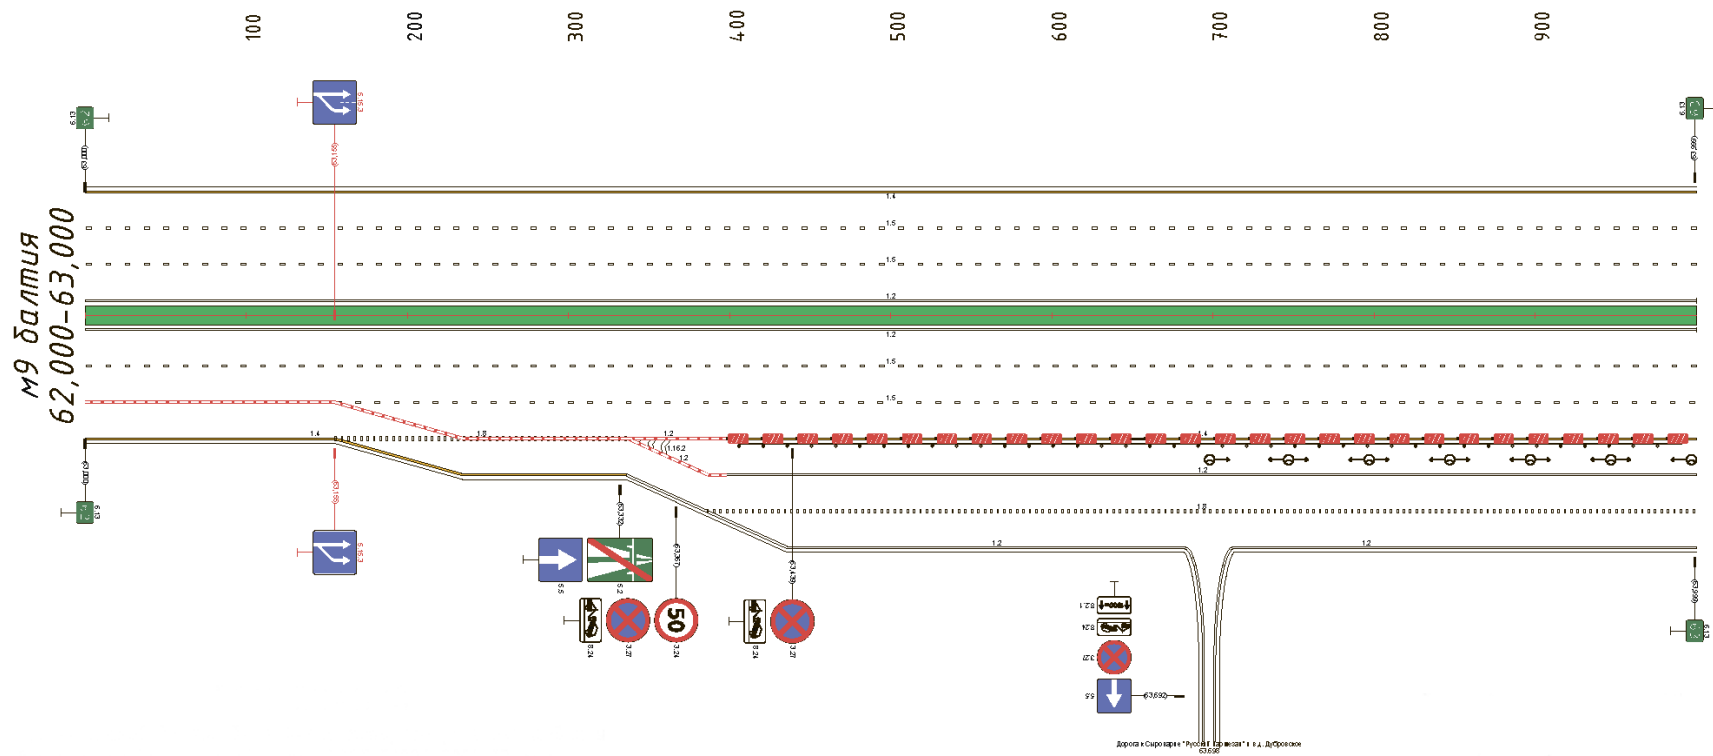

Схема размещения временных технических средств организации дорожного движения при проведении гастрономического фестиваля "СЫР ПИР МИР" по адресу: г.о. Истра, деревня Дубробское, Сыроварня "Русский Пармезан" - участок а/д М-9 "Балтия"

Схема размещения временных технических средств организации дорожного движения при проведении гастрономического фестиваля "СЫР ПИР МИР" по адресу: г.о. Истра, деревня Дубровское, Сыроварня "Русский Пармезан" - участок а/д М-9 "Балтия"