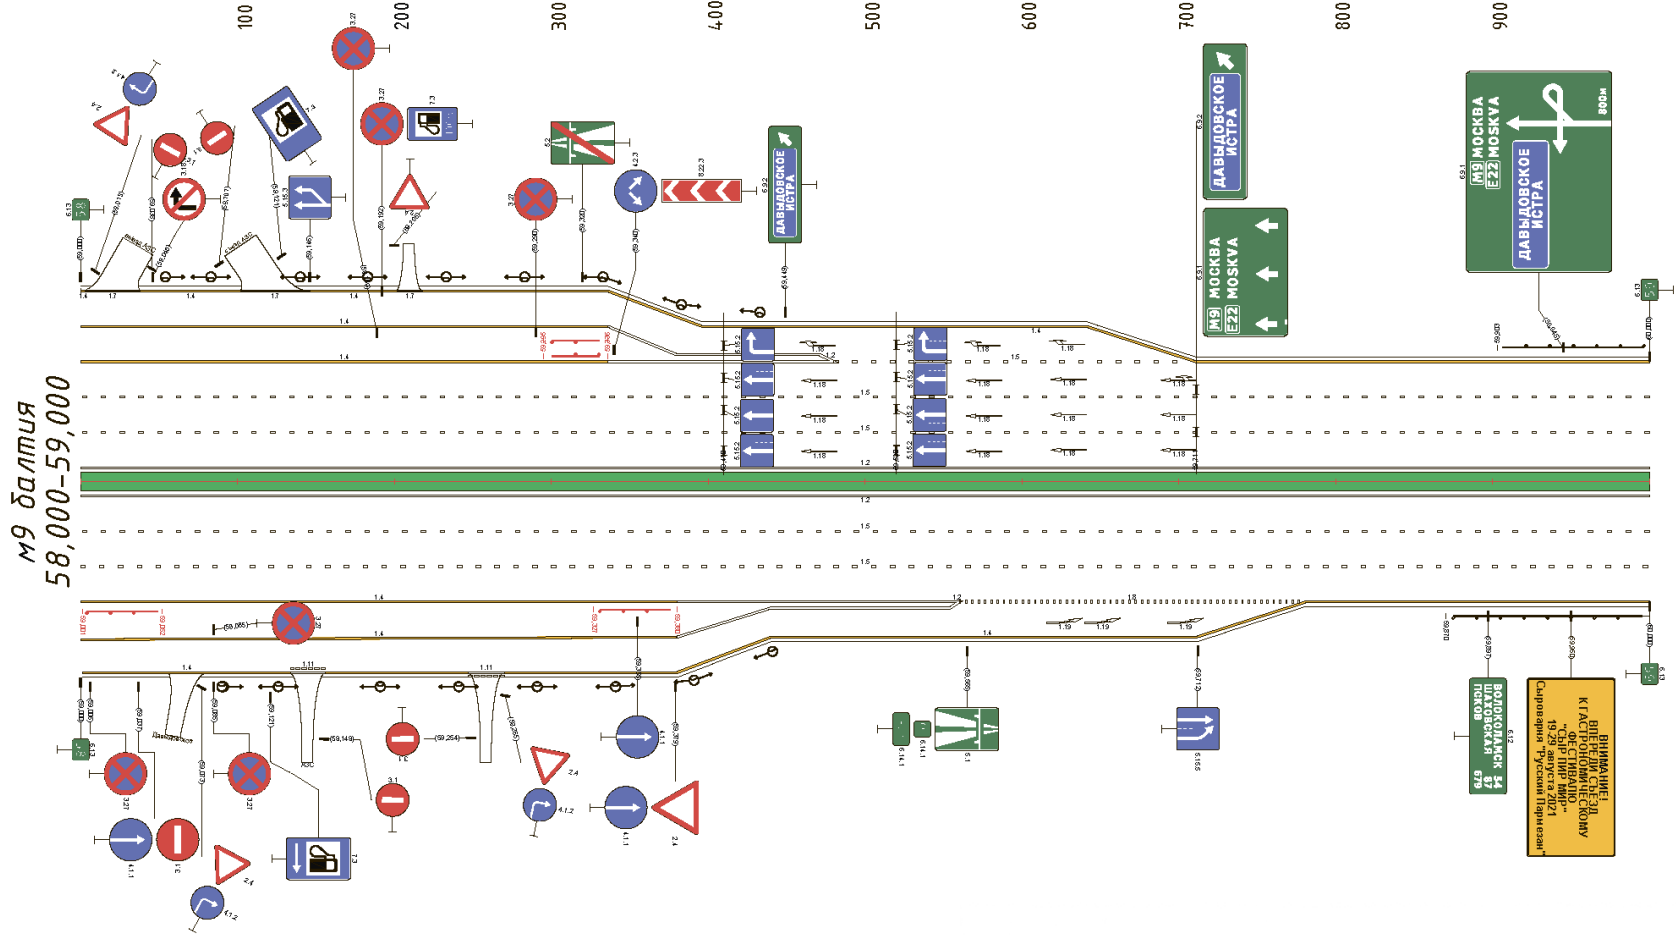

Схема размещения временных технических средств организации дорожного движения при проведении гастрономического фестиваля "СЫР ПИР МИР" по адресу: г.о. Истра, деревня Дубровское, Сыроварня "Русский Пармезан" - участок а/д М-9 "Балтия"

Схема размещения временных технических средств организации дорожного движения при проведении гастрономического фестиваля "СЫР ПИР МИР" по адресу: г.о. Истра, деревня Дубровское, Сыроварня "Русский Пармезан" - участок от Александровского кладбища до ул. Сиреневая

М9 58,000-59,000

Схема размещения временных технических средств организации дорожного движения при проведении гастрономического фестиваля "СЫР ПИР МИР" по адресу: г.о. Истра, деревня Дубровское, Сыроварня "Русский Пармезан" - участок а/д М-9 "Балтия"