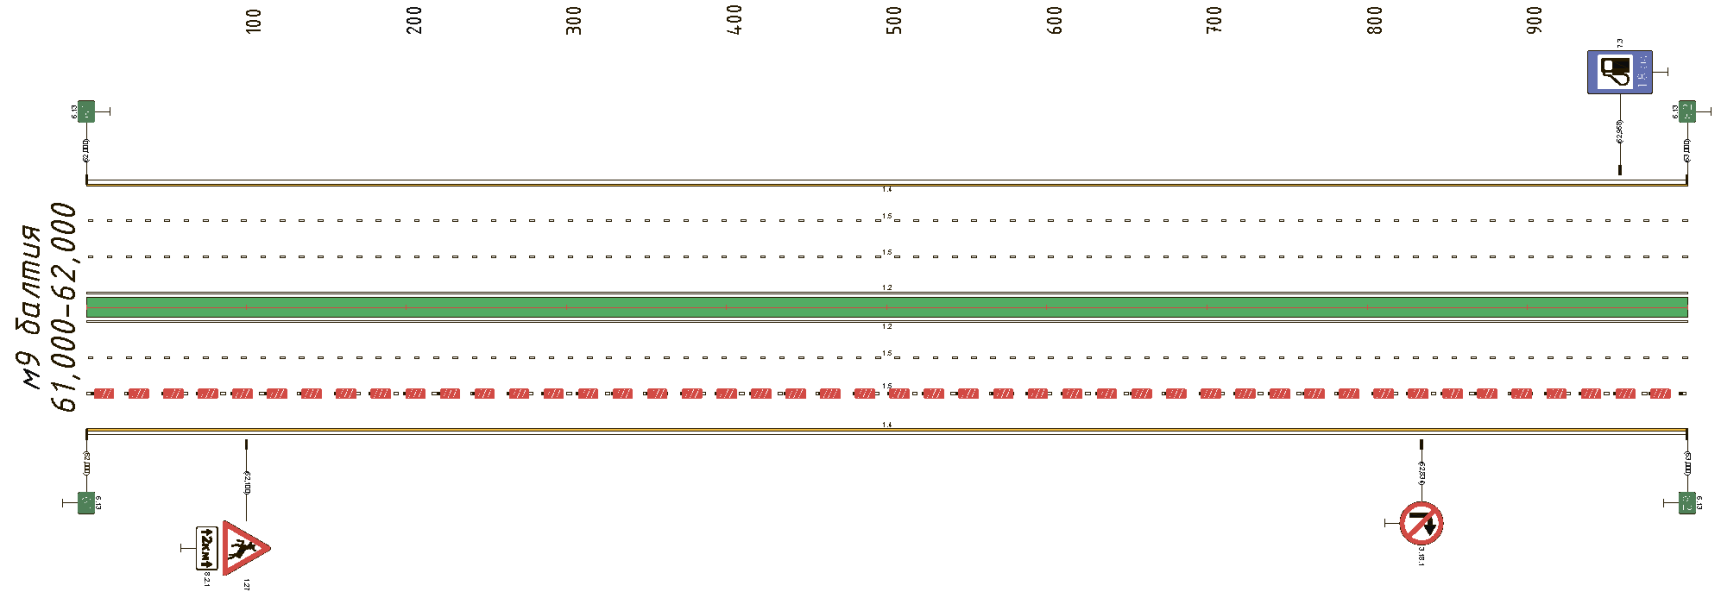

Схема размещения временных технических средств организации дорожного движения при проведении гастрономического фестиваля "СЫР ПИР МИР" по адресу: г.о. Истра, деревня Дубробское, Сыроварня "Русский Пармезан" - участок а/д М-9 "Балтия"

Схема размещения временных технических средств организации дорожного движения при проведении гастрономического фестиваля "СЫР ПИР МИР" по адресу: г.о. Истра, деревня Дубровское, Сыроварня "Русский Пармезан" - участок а/д М-9 "Балтия"