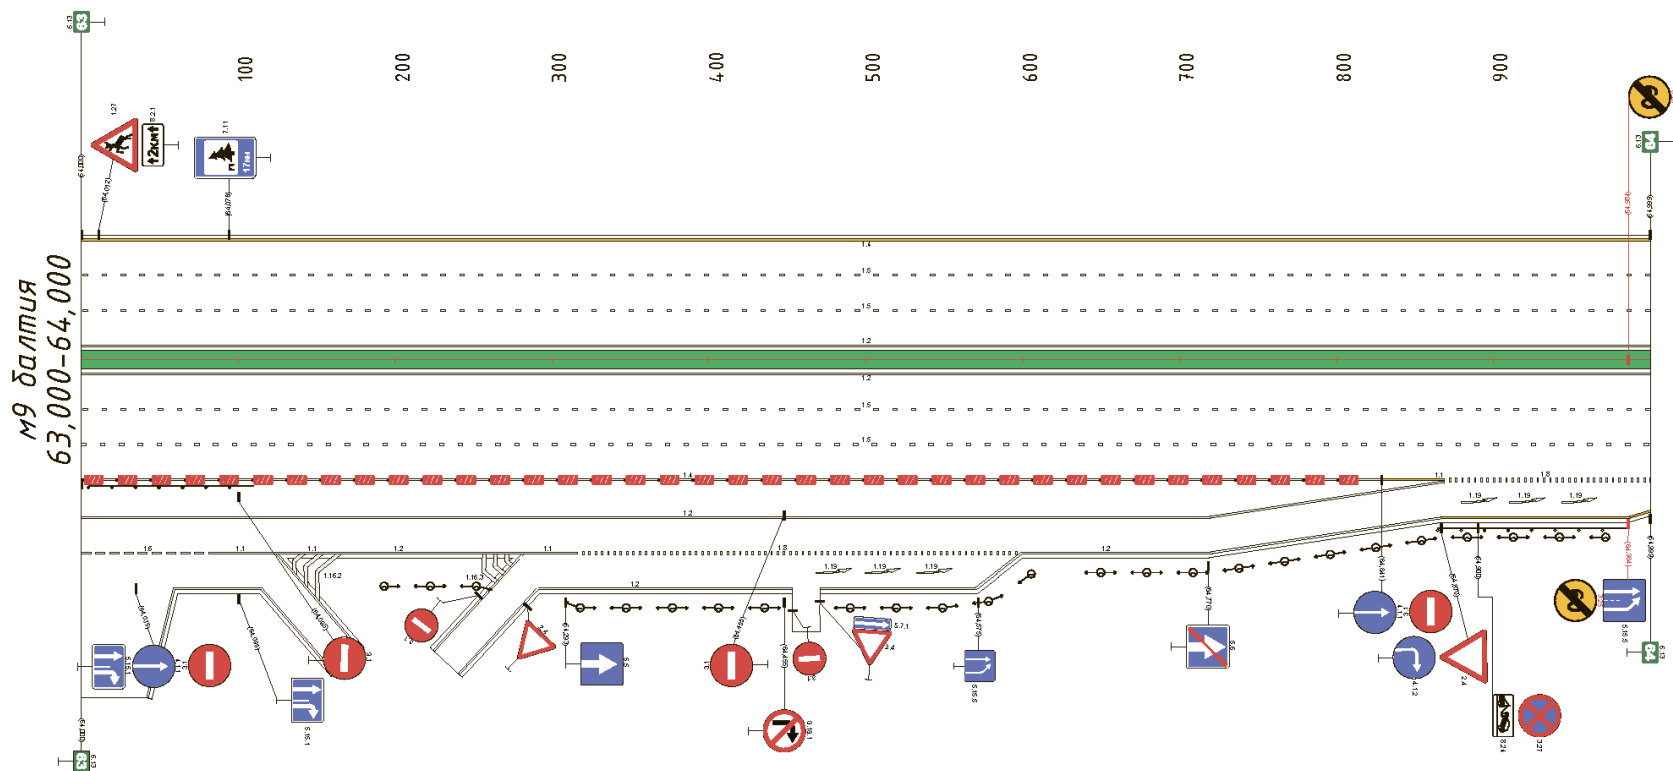

Схема размещения временных технических средств организации дорожного движения при проведении гастрономического фестиваля "СЫР ПИР МИР" по адресу: г.о. Истра, деревня Дубровское, Сыроварня "Русский Пармезан" - участок а/д М-9 "Балтия"

УЗЕЛ УСТАНОВКИ ДОРОЖНЫХ ВОДОНАЛИВНЫХ БЛОКОВ НА ПОВОРОТЕ

УЗЕЛ "А"
с км 60.000 по км 60.090

УЗЕЛ "Б"
с км 60.329 по км 60.431

УЗЕЛ "В"
с км 62.145 по км 62.245

УЗЕЛ "Г"
с км 62.321 по км 62.398

Схема размещения временных технических средств организации дорожного движения при проведении гастрономического фестиваля "СЫР ПИР МИР" по адресу: г.о. Истра, деревня Дубровское, Сыроварня "Русский Пармезан" – участок от Александровского кладбища до ул. Сиреневая