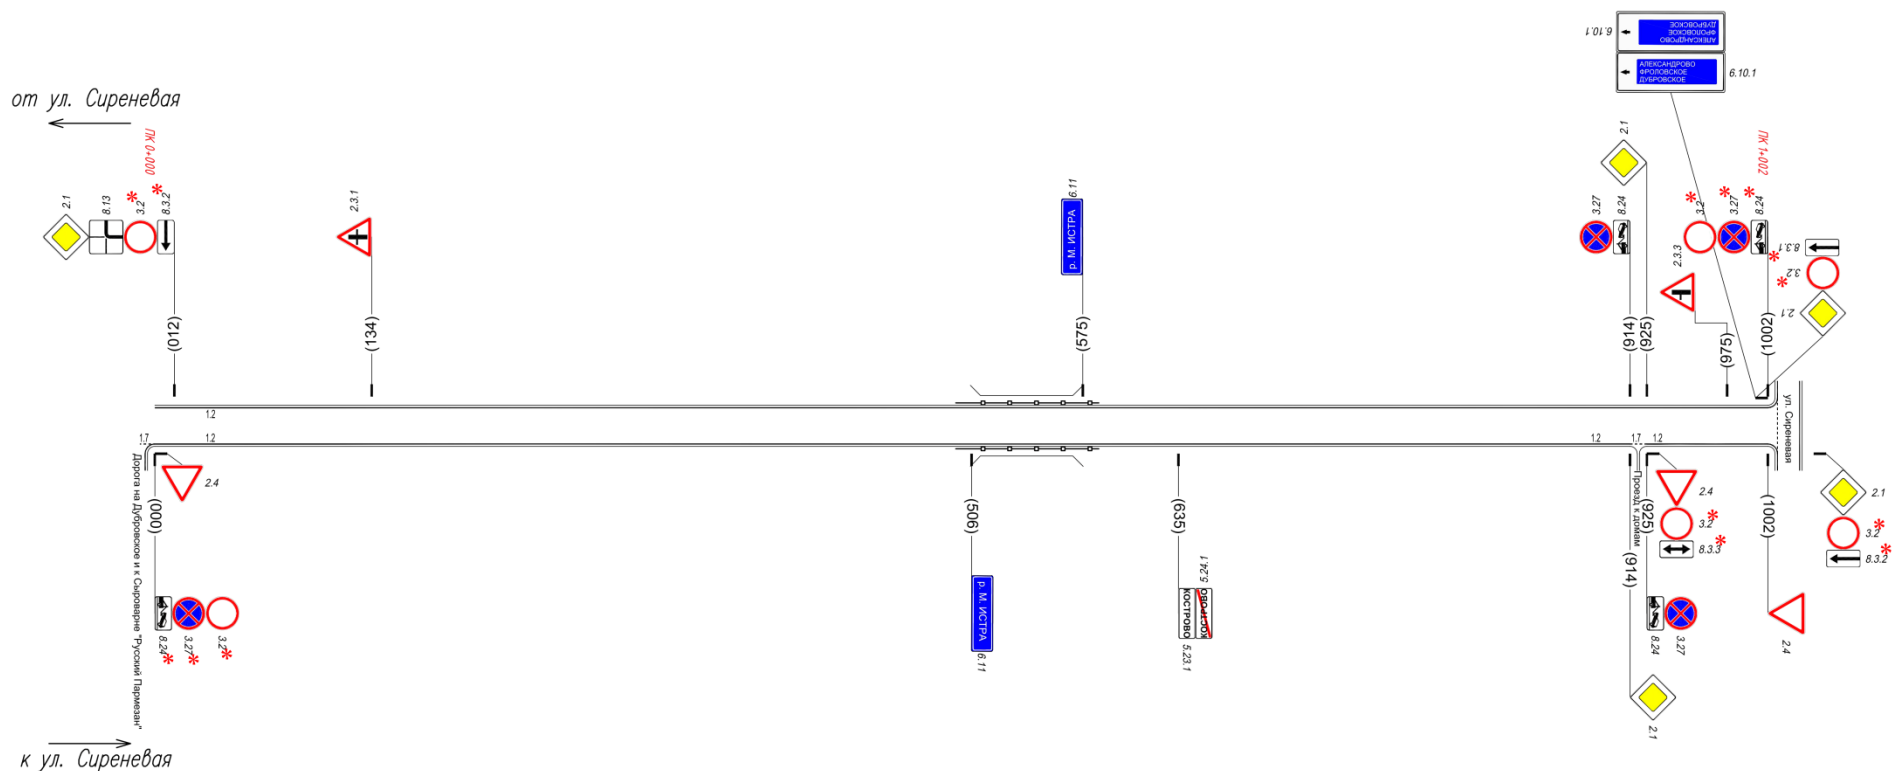

УЗЕЛ УСТАНОВКИ ДОРОЖНЫХ ВОДОНАЛИВНЫХ БЛОКОВ НА ПОВОРОТЕ

УЗЕЛ "А"
с км 60.000 по км 60.090

УЗЕЛ "Б"
с км 60.329 по км 60.431

УЗЕЛ "В"
с км 62.145 по км 62.245

УЗЕЛ "Г"
с км 62.321 по км 62.398

Схема размещения временных технических средств организации дорожного движения при проведении гастрономического фестиваля "СЫР ПИР МИР" по адресу: г.о. Истра, деревня Дубровское, Сыроварня "Русский Пармезан" – участок от Александровского кладбища до ул. Сиреневая

Схема размещения временных технических средств организации дорожного движения при проведении гастрономического фестиваля "СЫР ПИР МИР" по адресу: г.о. Истра, деревня Дубровское, Сыроварня "Русский Пармезан" - участок от Александровского кладбища до ул. Сиреневая

Схема размещения временных технических средств организации дорожного движения при проведении гастрономического фестиваля "СЫР ПИР МИР" по адресу: г.о. Истра, деревня Дубровское, Сыроварня "Русский Пармезан" - участок а/д М-9 "Балтия"

М9 58,000-59,000

Схема размещения временных технических средств организации дорожного движения при проведении гастрономического фестиваля "СЫР ПИР МИР" по адресу: г.о. Истра, деревня Дубровское, Сыроварня "Русский Пармезан" - участок а/д М-9 "Балтия"