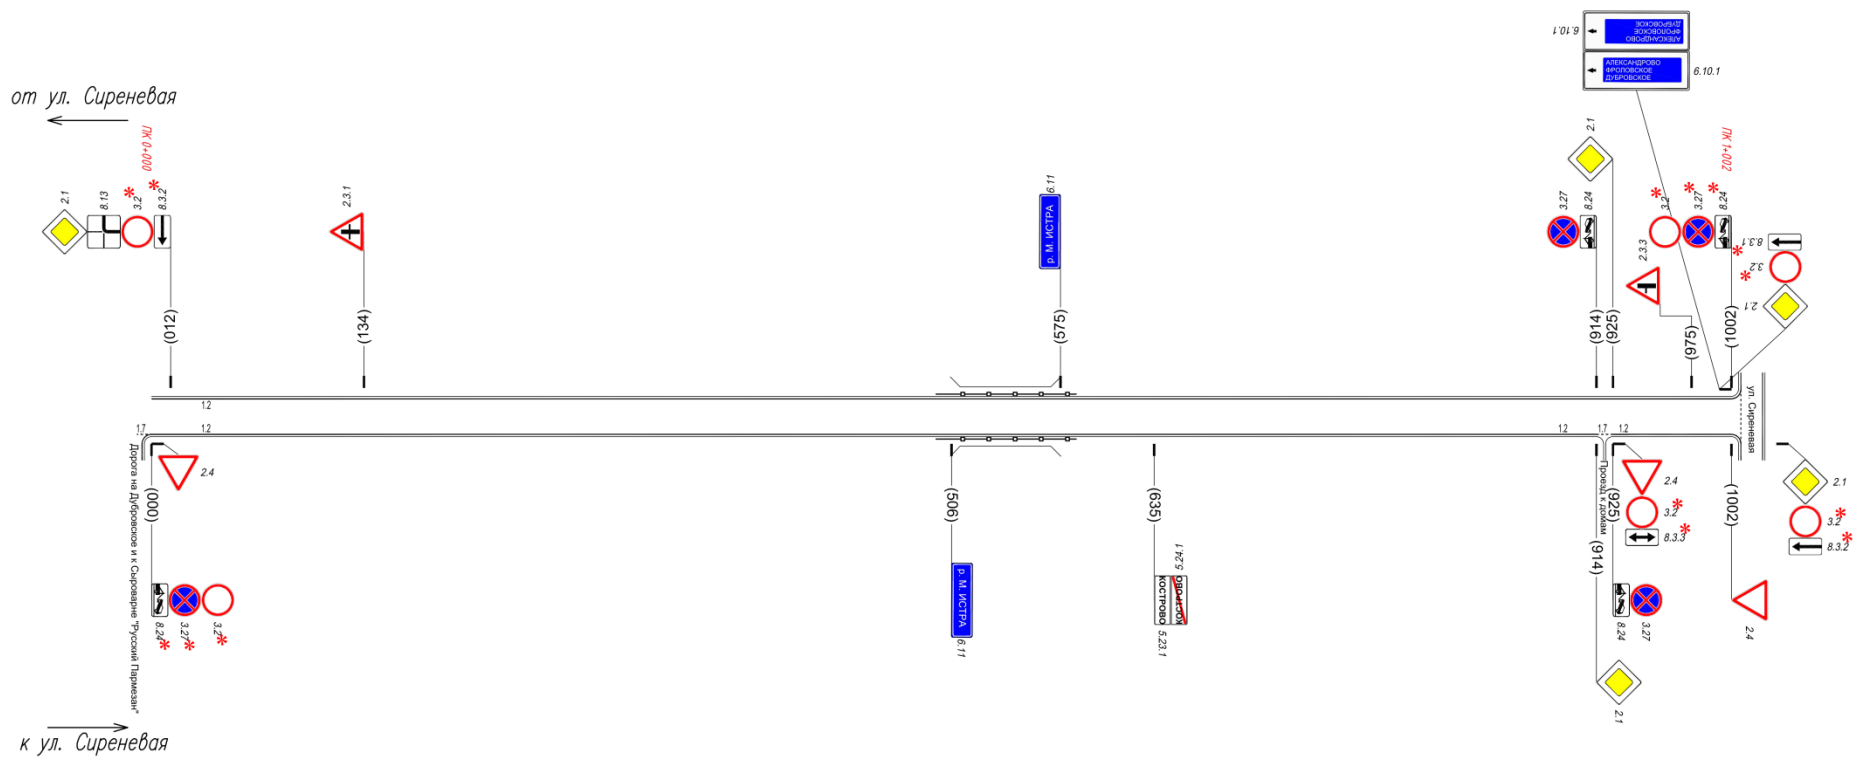

Схема размещения временных технических средств организации дорожного движения при проведении гастрономического фестиваля "СЫР ПИР МИР" по адресу: г.о. Истра, деревня Дубровское, Сыроварня "Русский Пармезан" - участок а/д М-9 "Балтия"

УЗЕЛ УСТАНОВКИ ДОРОЖНЫХ ВОДОНАЛИВНЫХ БЛОКОВ НА ПОВОРОТЕ

УЗЕЛ "А"
с км 60.000 по км 60.090

УЗЕЛ "Б"
с км 60.329 по км 60.431

УЗЕЛ "В"
с км 62.145 по км 62.245

УЗЕЛ "Г"
с км 62.321 по км 62.398

Схема размещения временных технических средств организации дорожного движения при проведении гастрономического фестиваля "СЫР ПИР МИР" по адресу: г.о. Истра, деревня Дубровское, Сыроварня "Русский Пармезан" – участок от Александровского кладбища до ул. Сиреневая

Схема размещения временных технических средств организации дорожного движения при проведении гастрономического фестиваля "СЫР ПИР МИР" по адресу: г.о. Истра, деревня Дубровское, Сыроварня "Русский Пармезан" - участок от Александровского кладбища до ул. Сиреневая