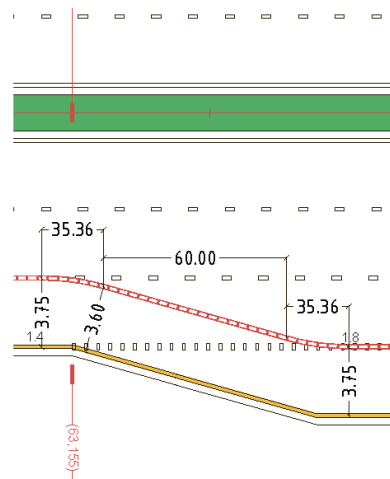

УЗЕЛ УСТАНОВКИ ДОРОЖНЫХ ВОДОНАЛИВНЫХ БЛОКОВ НА ПОВОРОТЕ

УЗЕЛ "А"
с км 60.000 по км 60.090

УЗЕЛ "Б"
с км 60.329 по км 60.431

УЗЕЛ "В"
с км 62.145 по км 62.245

УЗЕЛ "Г"
с км 62.321 по км 62.398

Схема размещения временных технических средств организации дорожного движения при проведении гастрономического фестиваля "СЫР ПИР МИР" по адресу: г.о. Истра, деревня Дубровское, Сыроварня "Русский Пармезан" – участок от Александровского кладбища до ул. Сиреневая