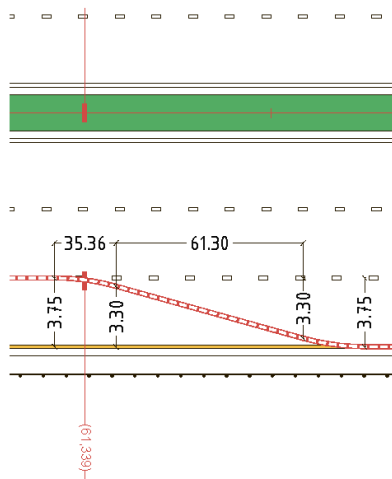

УЗЕЛ "Б"
с км 60.329 по км 60.431