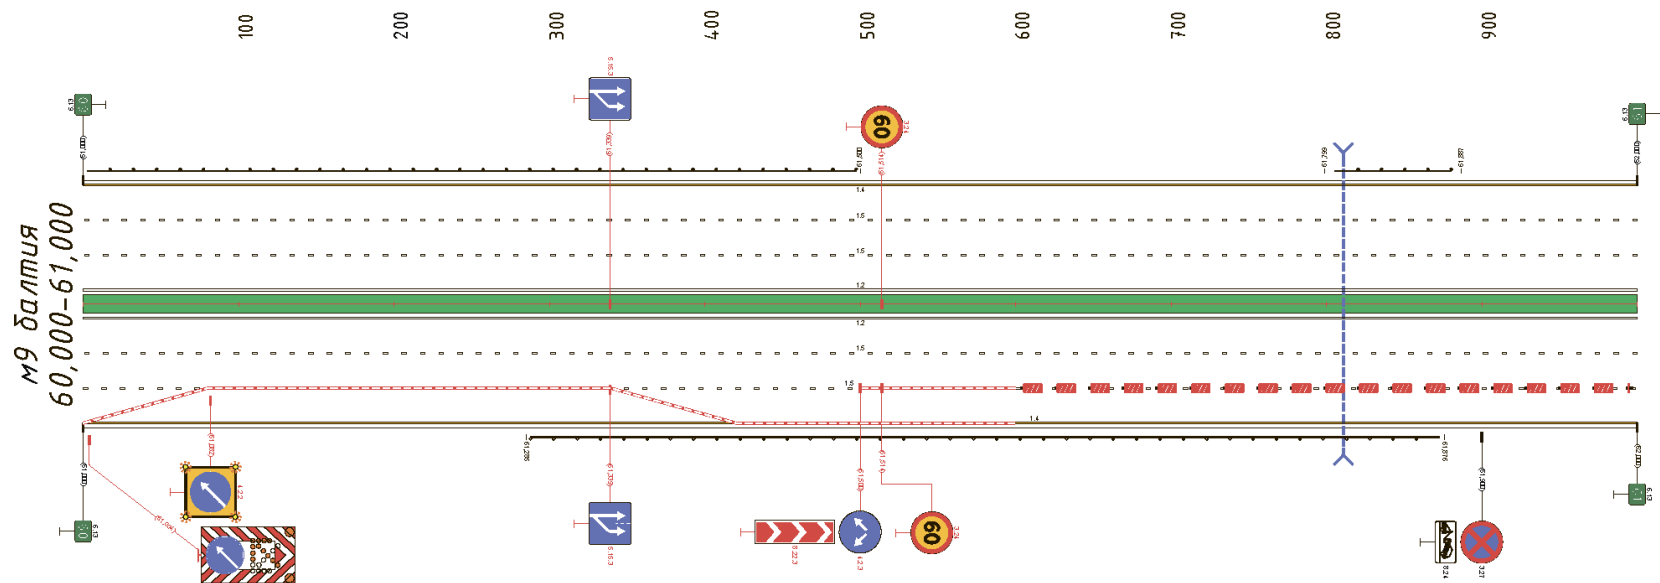

Схема размещения временных технических средств организации дорожного движения при проведении гастрономического фестиваля "СЫР ПИР МИР" по адресу: г.о. Истра, деревня Дубробское, Сыроварня "Русский Пармезан" - участок а/д М-9 "Балтия"

Схема размещения временных технических средств организации дорожного движения при проведении гастрономического фестиваля "СЫР ПИР МИР" по адресу: г.о. Истра, деревня Дубровское, Сыроварня "Русский Пармезан" - участок а/д М-9 "Балтия"